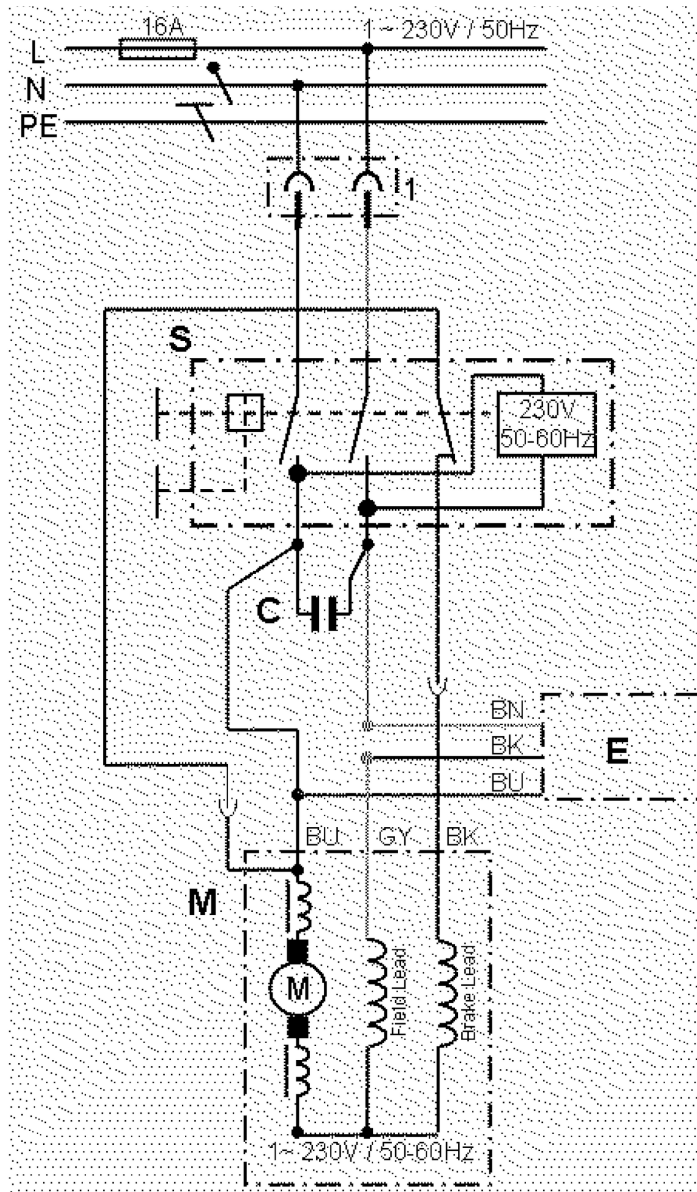

Pozice	Množství	Objednací číslo	Popis	PG
1	1	338057640	vykonovy stitek	11
2	1	338123720	Hinweisschild Funktionserklaerung Lock	11
3	1	338123670	stupnice 1,00x20x18	15
4	1	316052410	vložka stolu kompl.	24
5	1	316052420	Saegeblattflansch vollst.	19
6	1	316052430	ochranny drzak kompl.	23
7	1	343409960	spinac	26
8	1	315418220	rozsireni stolu, prave kompl.	42
9	1	316052440	prodlouzeni stolu kompl.	31
10	1	316052450	rovnoberny doraz kompl.	37
11	1	341161460	dorazova vodici tyc	30
12	1	331050830	rovnoberny doraz (spona)	17
13	1	316052460	uhlovy doraz kompl.	31
14	1	316097110	klin kompl.	28
15	1	316052480	motor kompl.	56
16	1	310010690	kotva se kulickove lozisko	41
17	1	316052490	prevod uplny kompl.	29
18	2	343001190	drzak uhliku	17
19	1	343013100	uhlikove kartace samoodpoj.	17
21	1	343433170	ochrana piloveho listu dole	25
22	1	316052510	zastaveni vretene kompl.	16
23	1	316052520	rucni kolo kompl.	22
24	1	344099440	gumova patka pravy	14
25	1	344099450	gumova patka levy	14
26	1	316052530	Gelenkarm links,vollst.	35
27	1	316052540	Gelenkarm rechts,vollst.	36
28	2	344099460	Bein, verstellbar	27
29	2	316052570	noha kompl.	29
30	2	316052580	kolo uplne kompl.	26
31	1	316052590	stul kompl.	54
32	1	316052600	voditko otocny ram kompl.	19
34	1	344499230	kabel se zastrckou	27
35	1	316052610	odsavaci hrdlo kompl.	15
36	1	316052620	kryt kompl.	35
37	1	316052630	Saegeblattdepot	31
38	1	343433180	posuvna tyc	15
39	1	341210480	klic	13
40	1	340033540	kuzelovy prevod	29
41	1	320050750	kulickove lozisko	15
42	1	320050760	kulickove lozisko	15
43	1	340033550	kuzelovy prevod sada	25

Pozice	Množství	Objednací číslo	Popis	PG
44	1	344099620	saci hadice	27
45	1	316054750	Gleitelement vollst.	19
46	1	343431310	noha	14
47	1	343083300	elektronicka jednotka	37
48	1	316097300	priruba prevodu kompl.	33
53	1	316097240	noha kompl.	23
54	4	141112210	sroub se zapustnou hlavou	11
55	1	8050734103	kondensator	11
1001	1	338505650	Verdrahtungsplan	