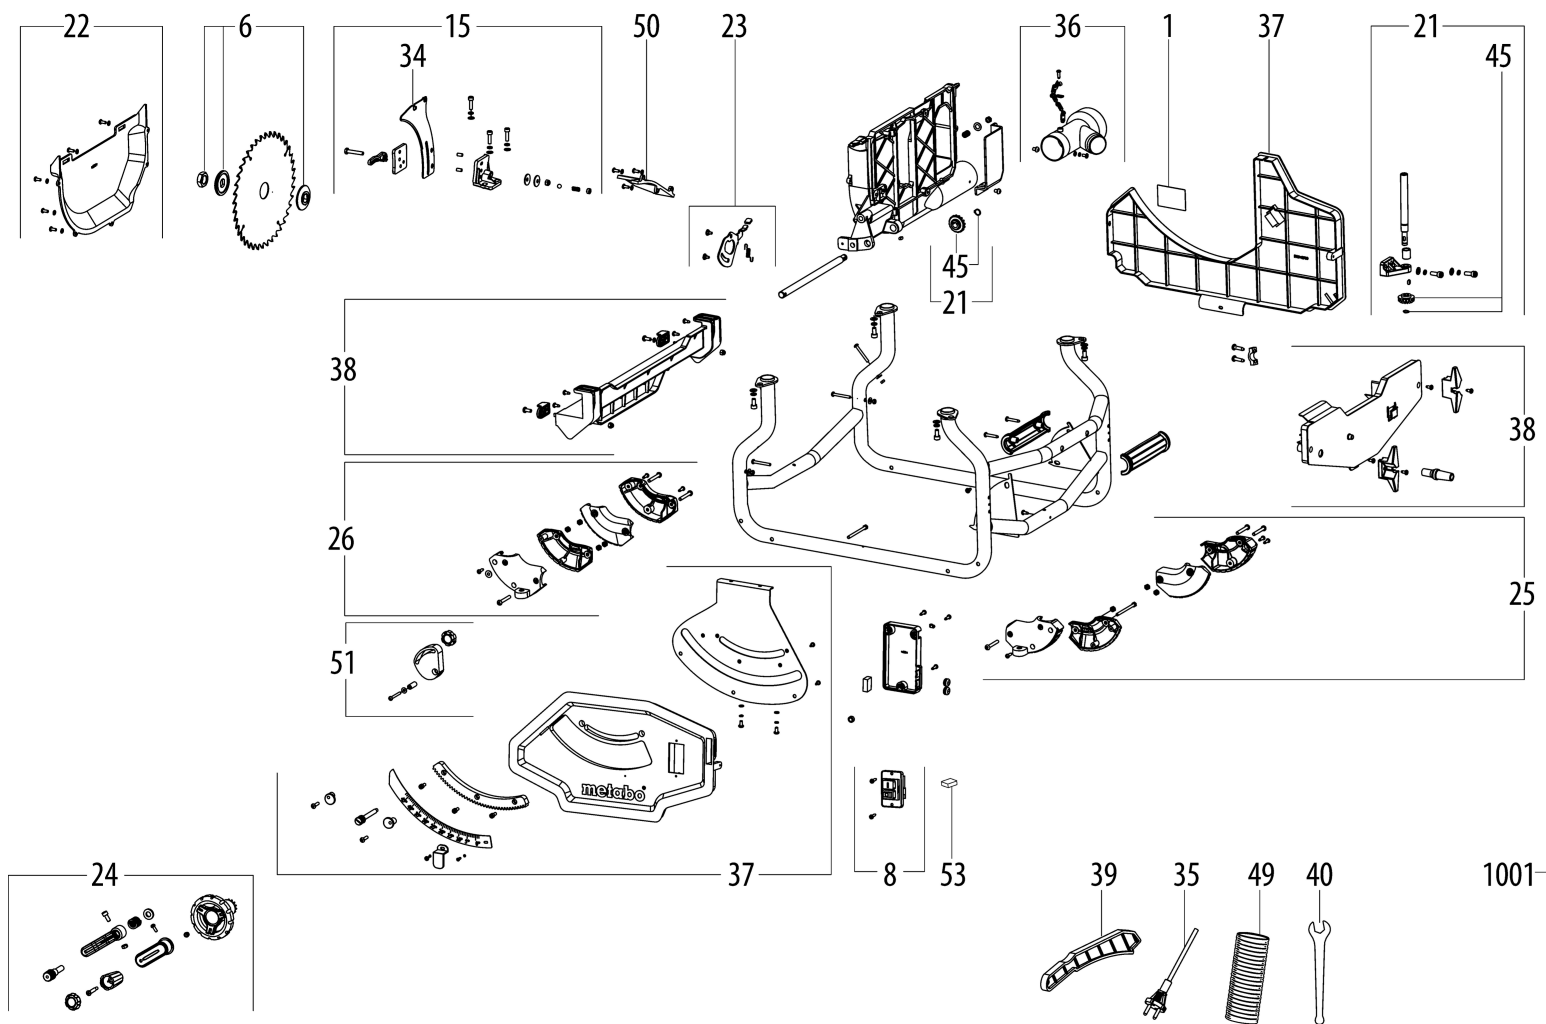

Bedeutung der Kurzzeichen	Meaning of the symbols
C	Kondensator capacitor
E	Elektronik-Baustein Electronic unit
M	Motor Motor
S	Schalter Switch
BK	Schwarz Black
BN	Braun Brown
BU	Blau Blue
GY	Grau Grey