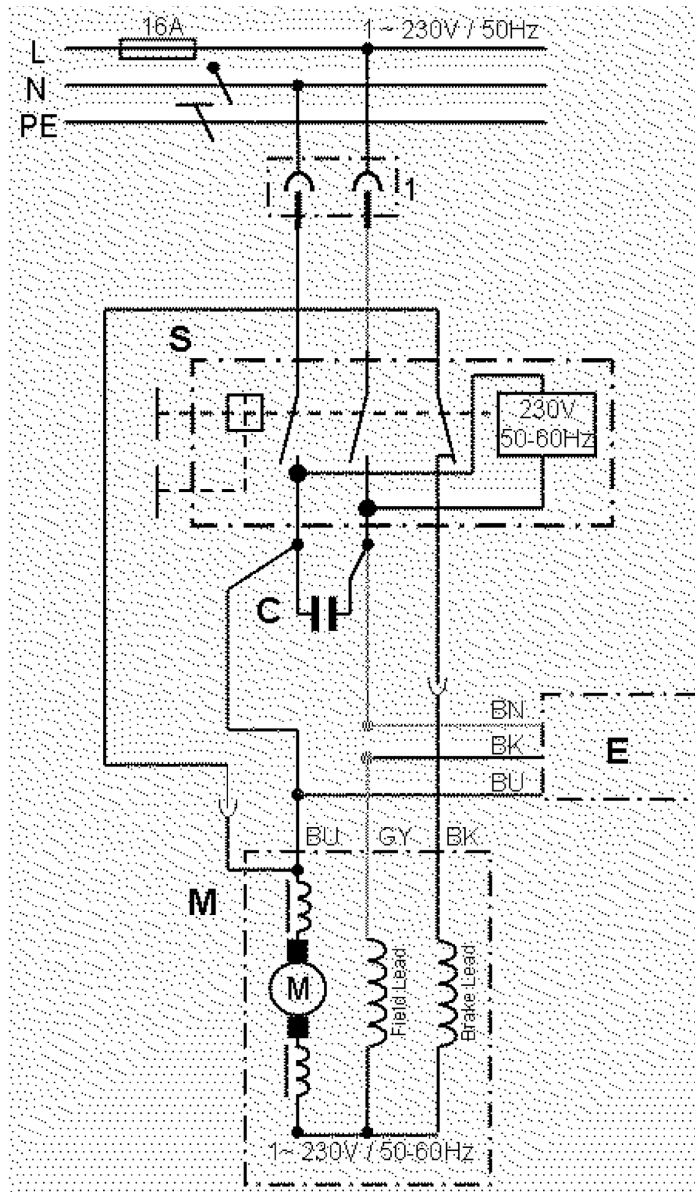

Pozice	Množství	Objednací číslo	Popis	PG
1	1	338061950	vykonovy stitek	11
4	1	338125170	stupnice	11
5	1	316057510	Tischeinlage vollst.	24
6	1	316057520	pilovy platek priruba kompl.	19
7	1	316057530	ochranny kryt, kompl.	25
8	1	343409960	spinac	26
9	1	316057540	rozsireni stolu, prave kompl. pravy	41
10	1	316057550	Tischverlängerung vollst.	33
11	1	316057560	rovnobezny doraz kompl.	37
12	1	316057570	doraz kompl.	30
13	1	316057580	rovnobezny doraz kompl.	18
14	1	316057590	uhlovy doraz kompl.	31
15	1	316057600	drzak rozp. klinu	27
16	1	316057610	motor kompl.	58
17	1	316057620	kotva kompl.	41
18	1	316057630	prevod uplny kompl.	29
19	1	343001260	drzak uhliku	17
20	1	343001270	uhliky uplne	17
21	1	316057640	Hoeheneinstellung vollst.	24
22	1	316057650	Sägeblattschutz vollst. (unten)	26
23	1	316057720	zastaveni vretene kompl.	17
24	1	316057660	rucni kolo kompl.	23
25	1	316057670	noha kompl.	18
26	1	316057680	noha kompl.	18
32	1	316057690	stul kompl.	51
33	1	316057700	voditko otocny ram kompl.	20
34	1	339136290	klin	24
35	1	344499860	kabel se zastrckou	28
36	1	316057710	odsavaci hrdlo kompl.	18
37	1	316057730	kryt kompl.	34
38	1	316057740	kryt kompl.	29
39	1	343433180	posuvna tyc	15
40	1	341210480	klic	13
41	1	341161760	ozubene kolo, uplne	25
42	1	320050890	kulickove lozisko Set	19
43	1	344114030	gumova vložka	11
44	1	338125180	stupnice	15
45	1	340033720	talirove kolo sada	18
46	1	343431310	noha	14
47	1	316057750	rozsireni stolu, prave kompl. levy	33
48	1	316057760	Arretierung vollst.	21

Pozice	Množství	Objednací číslo	Popis	PG
49	1	343437120	saci hadice	28
50	1	344112650	Spanleitstueck	13
51	1	316061040	noha kompl.	15
52	1	316097280	priruba prevodu kompl.	29
53	1	8050734103	kondensator	11
54	4	141112210	sroub se zapustnou hlavou	11
880	1	136012860	Getriebefett	17
1001	1	338505650	Verdrahtungsplan	