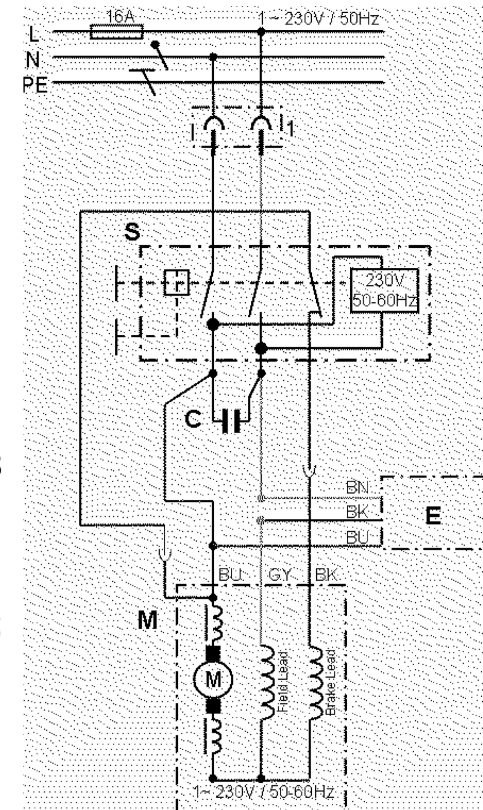

Bedeutung der Kurzzeichen	Meaning of the symbols
C	Kondensator capacitor
E	Elektronik-Baustein Electronic unit
M	Motor Motor
S	Schalter Switch
BK	Schwarz Black
BN	Braun Brown
BU	Blau Blue
GY	Grau Grey