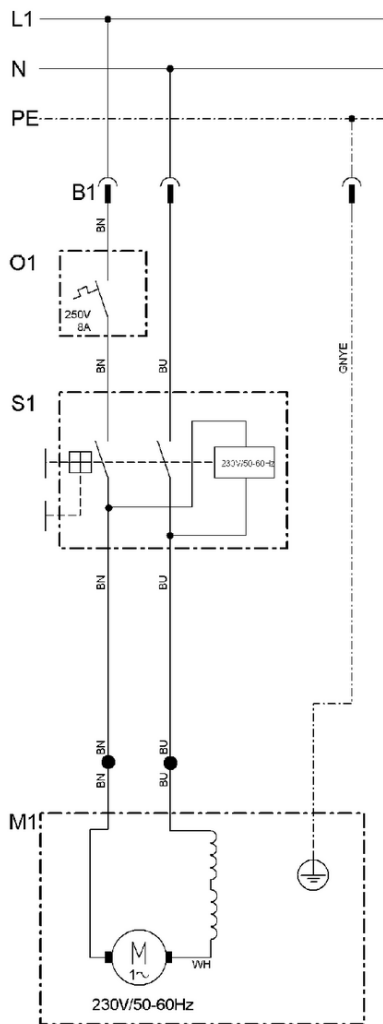

	Bedeutung der Kurzzeichen	Meaning of the symbols	Interprétation des symboles
B	Stecker	plug	fiche
C	Kondensator	condenser	condensateur
D	Funkentstördrossel	interference suppression inductance	inductance d'antiparasitage
E	Elektronik-Baustein	electronic unit	unité électronique
I	Induktionsspule	induction coil	bobine d'inductance
K	Klemme	terminal	borne
L	Licht	light	lumière
M	Motor	motor	moteur
O	Überlastschutz	overload cut-out	déclencheur de surintensité
R	Drehrichtungsumschalter	reversing switch	commutateur droite-gauche
S	Schalter	switch	interrupteur
U	Umschalter	change-over switch	commutateur
X	Elektronik-Element	electronic element	élément électronique

Pozice	Množství	Objednací číslo	Popis	PG
1	1	1011711711	DECKEL DH 330	30
2	1	1011711819	KETTENSATZ-HOEHEEINSTELLUNG DH 330	29
3	1	1381711729	vicko levý	15
4	1	1011711746	KETTENSANNER DH 330	20
5	1	1381712555	SEITENDECKEL LINKS DH 330	27
6	1	1011711770	ZEIGER KPL. DH 330	18
7	1	1011711789	Zustellanzeige DH 330	24
8	2	1011711797	TISCHVERLAENGERUNG DH 330	42
9	1	1011711800	ZUSTELLKURBEL KPL. DH 330	29
10	1	1381711737	vicko pravý	14
11	1	1011711827	EINSTELLEHRE M.WERKZEUG DH 330	28
12	1	1011711835	SPAENEABSAUGUNG DH 330	28
13	1	1388711848	WERKZEUGBEUTEL DH 330	27
14	1	1381712563	SEITENDECKEL RECHTS DH 330	27
15	1	1011711851	TIEFENANSCHLAG DH 330	30
20	1	1011712572	MOTOR KPL. DH 330	62
22	1	1011712602	ROTOR KPL. DH 330	52
23	1	1011712580	KOHLEBUERSTEN-SATZ DH 330	29
24	1	8116706793	UEBERLASTUNGSSCHUTZ	22
26	1	1011712599	SCHALTER M.BLENDE DH 330	36
30	1	1011711886	KETTENSATZ-ANTRIEB DH 330	28
31	1	1011711922	DRUCKFEDERSATZ DH 330	18
32	1	1011711908	MESSERWELLE KPL. DH 330	56
33	1	1011711894	GUMMIWALZE DH 330	36
34	1	1011712610	MESSERWELLENABDECKUNG DH 330	31
35	1	1011711860	SPANNEINHEIT DH 330	46
36	1	7233712030	KEILRIPPENRIEMEN	30
37	1	1011711916	MESSERSPANNSCHIENE KPL. DH 330	31
38	1	1011711932	Druckfedersatz fuer Messer DH 330	13