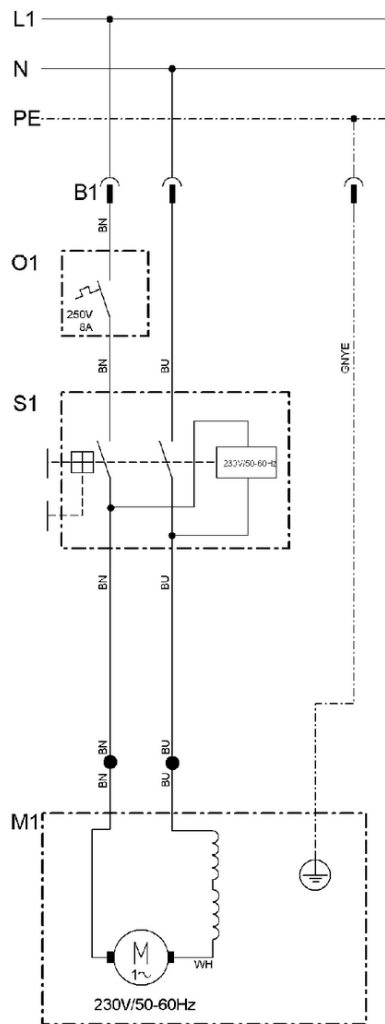

	Bedeutung der Kurzzeichen	Meaning of the symbols	Interprétation des symboles
B	Stecker	plug	fiche
C	Kondensator	condenser	condensateur
D	Funktstördrossel	interference suppression inductance	inductance d'antiparasitage
E	Elektronik-Baustein	electronic unit	unité électronique
I	Induktionsspule	induction coil	bobine d'inductance
K	Klemme	terminal	borne
L	Licht	light	lumière
M	Motor	motor	moteur
O	Überlastschutz	overload cut-out	déclencheur de surintensité
R	Drehrichtungsumschalter	reversing switch	commutateur droite-gauche
S	Schalter	switch	interrupteur
U	Umschalter	change-over switch	commutateur
X	Elektronik-Element	electronic element	élément électronique

Pozice	Množství	Objednací číslo	Popis	PG
1	1	1011711711	DECKEL DH 330	30
2	1	1011711819	KETTENSATZ-HOEHENEINSTELLUNG DH 330	29
3	1	1381711729	vicko levy	15
4	1	1011711746	KETTENSANNER DH 330	20
5	1	1381712555	SEITENDECKEL LINKS DH 330	27
6	1	1011711770	ZEIGER KPL. DH 330	18
7	1	1011711789	Zustellanzeige DH 330	24
8	2	1011711797	TISCHVERLAENGERUNG DH 330	42
9	1	1011711800	ZUSTELLKURBEL KPL. DH 330	29
10	1	1381711737	vicko pravy	14
11	1	1011711827	EINSTELLEHRE M.WERKZEUG DH 330	28
12	1	1011711835	SPAENEABSAUGUNG DH 330	28
13	1	1388711848	WERKZEUGBEUTEL DH 330	27
14	1	1381712563	SEITENDECKEL RECHTS DH 330	27
15	1	1011711851	TIEFENANSCHLAG DH 330	30
20	1	1011712572	MOTOR KPL. DH 330	62
22	1	1011712602	ROTOR KPL. DH 330	52
23	1	1011712580	KOHLEBUERSTEN-SATZ DH 330	29
24	1	8116706793	UEBERLASTUNGSSCHUTZ	22
26	1	1011712599	SCHALTER M.BLENDE DH 330	36
30	1	1011711886	KETTENSATZ-ANTRIEB DH 330	28
31	1	1011711922	DRUCKFEDERSATZ DH 330	18
32	1	1011711908	MESSERWELLE KPL. DH 330	56
33	1	1011711894	GUMMIWALZE DH 330	36
34	1	1011712610	MESSERWELLENABDECKUNG DH 330	31
35	1	1011711860	SPANNEINHEIT DH 330	46
36	1	7233712030	KEILRIPPENRIEMEN	30
37	1	1011711916	MESSERSPANNSCHIENE KPL. DH 330	31
38	1	1011711932	Druckfedersatz fuer Messer DH 330	13