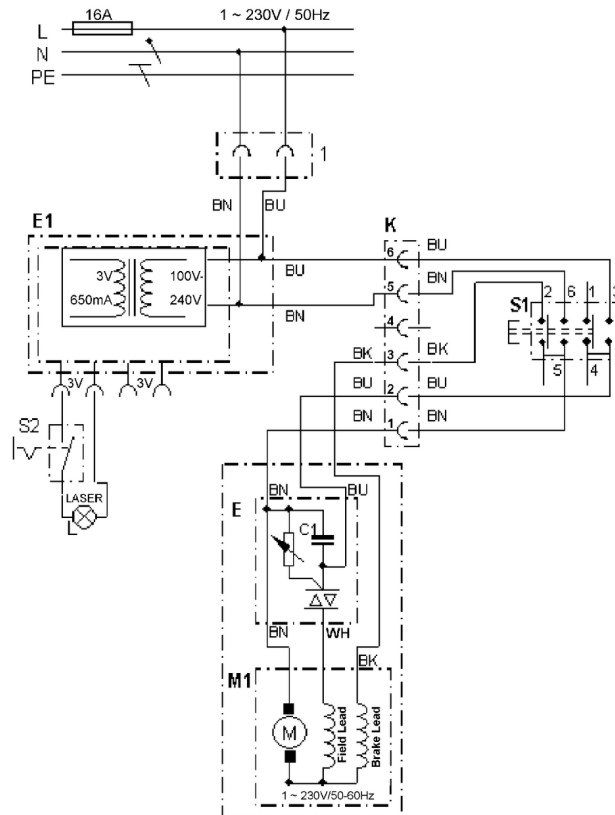

Litzenfarben	Colour of strands	Couleur des cordons
BK	schwarz	black	noir
WH	weiß	white	blanc
BU	blau	blue	bleu
YE	gelb	yellow	jaune
RD	rot	red	rouge
TR	transparent	transparent	transparent
BN	braun	brown	brun
GY	grau	grey	gris
GNYE	grün-gelb	green-yellow	vert-jaune
BKWH	schwarz-weiß	black-white	noir-blanc
GN	grün	green	vert
OG	orange	orange	orange
VT	violett	violet	violet
TQ	türkis	turquoise	turquoise

	Bedeutung der Kurzzeichen	Meaning of the symbols	Interprétation des symboles
B	Stecker	plug	fiche
C	Kondensator	condenser	condensateur
D	Funkentstördrossel	interference suppression inductance	inductance d'antiparasitage
E	Elektronik-Baustein	electronic unit	unité électronique
I	Induktionsspule	induction coil	bobine d'inductance
K	Klemme	terminal	borne
L	Licht	light	lumière
M	Motor	motor	moteur
O	Überlastschutz	overload cut-out	déclencheur de surintensité
R	Drehrichtungsumschalter	reversing switch	commutateur droite-gauche
S	Schalter	switch	interrupteur
U	Umschalter	change-over switch	commutateur
X	Elektronik-Element	electronic element	élément électronique