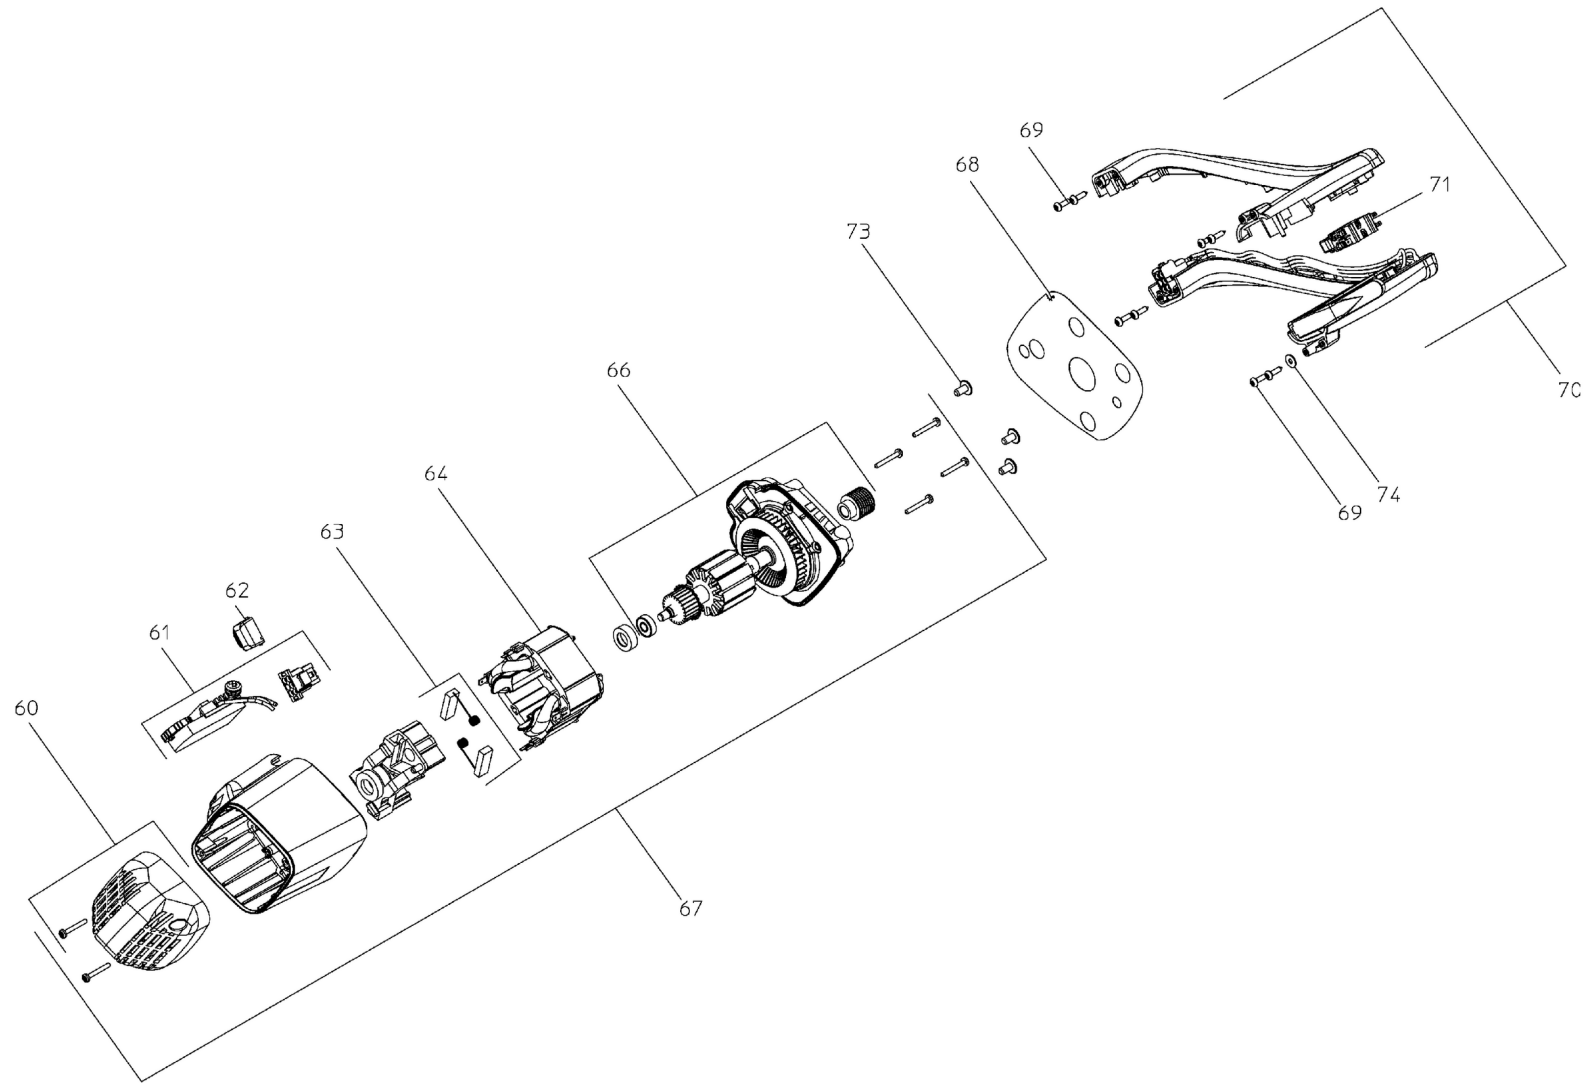

Position	Amount	Type number	Description	PG
1	1	1395739162	SAW SPINDLE BOLT M 8x20 left	20
2	1	1482736579	Blade collar, outer	24
3	1	1485736553	Blade collar, inner	22
4	1	1010736150	Wheel guard compl.	34
5	1	1010736753	Swivel lever compl.	30
6	1	8056736540	Transformator KGS Plus	31
7	1	1010739213	Laser compl. KGS 315 Plus	38
8	3	6172001805	Fillister head screw w.fill. head screw	11
9	1	8243740097	GROMMET	11
10	1	7233736389	Poly-rib belt	21
11	1	1010739248	Intermediate shaft KGS 216/254/315 Plus	34
12	1	1381736683	Belt guard	23
13	1	1010739230	Saw blade arrest compl.	20
14	1	7051722854	Pressure spring	13
15	1	1380739255	POLY-RIB PULLEY KGS 216/254/315 Plus	34
16	1	1010739035	Transportation lock compl. KGS 216/254/3	19
18	1	7231703351	COGGED BELT HTD 300-5M-20 CXP KGT300	29
19	1	7051711623	Pressure spring	11
20	1	1381736802	lock lever lower Guard	12
21	1	1010739132	Saw blade shaft compl. KGS 216/254/315	34
22	1	339203820	Cover dust collector	19
23	1	1010737229	Safety guard compl.	30
24	1	7051736405	Return spring	11
25	1	1381736861	Plastic strip	11
26	1	6400736810	Retaining ring shaft	11
27	1	1010736893	Flange bolt	33
30	1	1010737210	Auxiliary guide compl.	30
31	2	1010736257	bevel stop compl. KGS Plus	14
32	1	1010739108	Pointer compl. KGS 216/254/315 Plus	34
33	1	1010739124	Catch clamb compl KGS 216/254/315 Plus	22
36	1	1010739116	Table insert compl. KGS 216/254/315 Plus	20
37	1	1010739647	Turntable compl. KGS 254/315 Plus	46
38	1	1010739159	Turntable Accessories KGS 254/315 Plus	34
39	1	1010736249	Control grip compl. KGS Plus	23
40	2	1388739629	Slide block KGS 254/315 Plus	18
41	1	1010737423	Table side extension left	31
42	1	9102076823	ALLEN HEXAGON KEY SW 2,5 SCHWARZ	11
43	1	9102689833	ALLEN HEXAGON KEY	16
44	2	341704570	Star grip screw	13
45	4	341147920	Rubber foot	20
46	1	1010740300	Table KGS 254/315 Plus	55