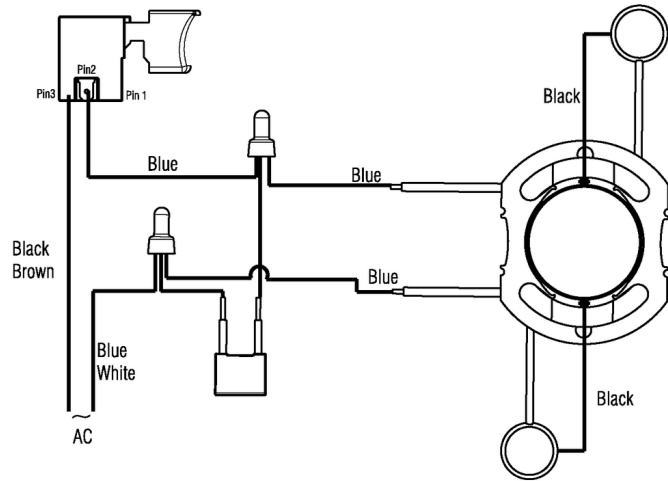

602363000
602364000
602364250