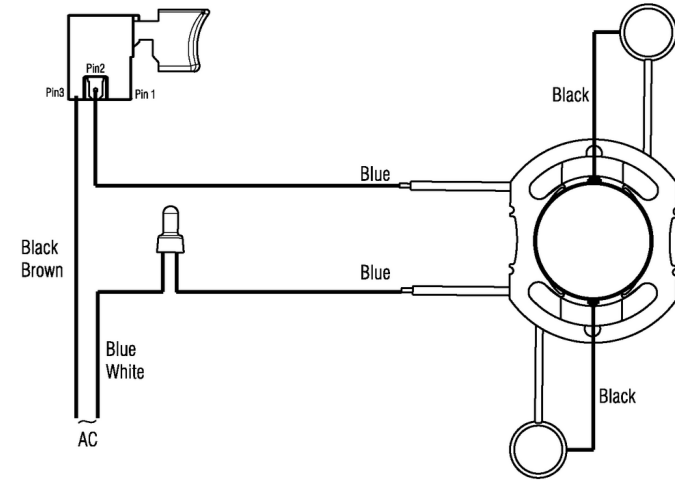

602364420
602364010