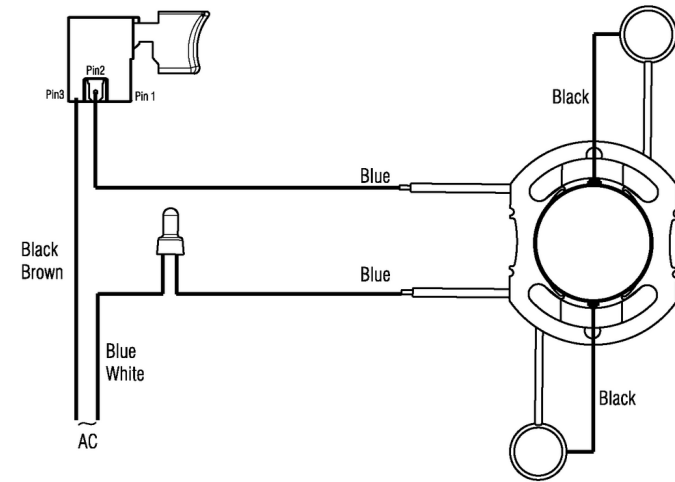

602364420
602364010