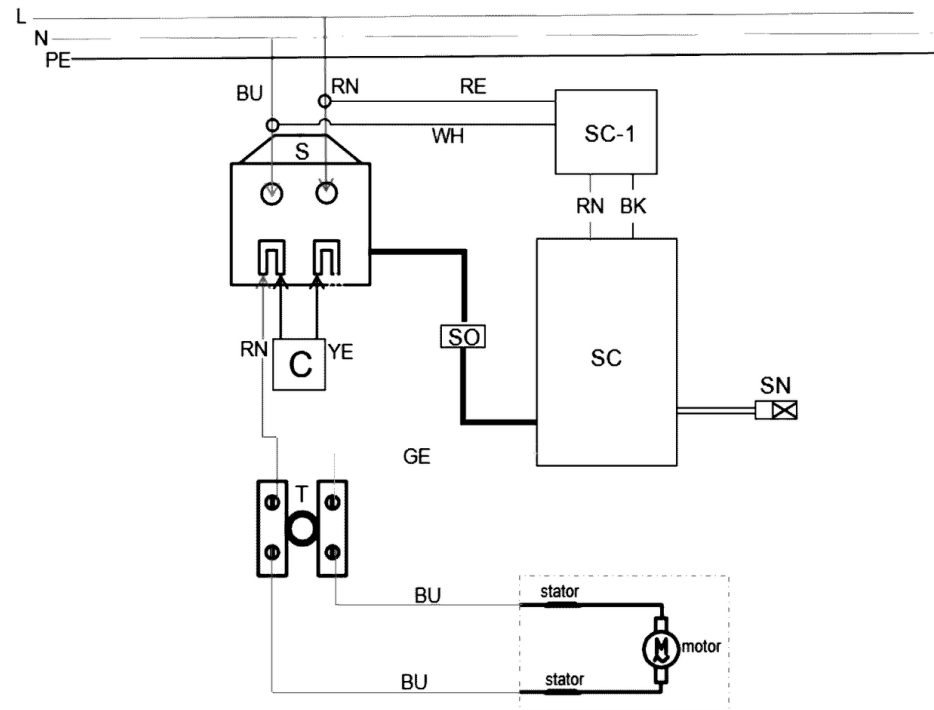

Numero	Numero	Numero d'ordine	Descrizione	PG
58	1	341213990	Albero comando rotazione	20
59	1	341520100	Asta	11
62	1	341164520	Sfera	11
63	1	344104450	Anello-O	11
65	1	339149840	Elemento cambio	12
66	4	341724080	Vite	11
67	1	342024670	Anello di sicurezza	11
68	1	340005010	Ruota dentata	20
69	1	341520130	Asta	11
70	1	315203450	Cassa ingranaggi	28
71	1	342024680	Anello di sicurezza	11
72	1	7100016995	DEEP GROOVE BALL BEARING	22
75	2	342024690	Anello di sicurezza	11
76	1	341164510	Chiocciola	11
77	1	339149850	Albero mandrino	21
78	1	341606210	Prolunga	24
81	1	338078840	Targhetta dati	12
82	1	344164780	Chiave fissa singola	14
83	1	344164790	Chiave fissa singola	14
86	1	338135200	Targhetta identificazione	12
90	2	316074920	supporto carboncini compl.	18
91	1	344533890	Cavo compl.	19
92	1	343458610	Impugnatura destra	21
93	1	343458620	Impugnatura sinistro	21
94	1	316074930	Piedino cpl.	22
95	1	316074950	Pomello interruttore compl.	12
96	1	316074960	Guarnizione cpl.	11
880	1	344130940	Tubetto grasso	11
1001	1	338510850	Schema di collegamento	