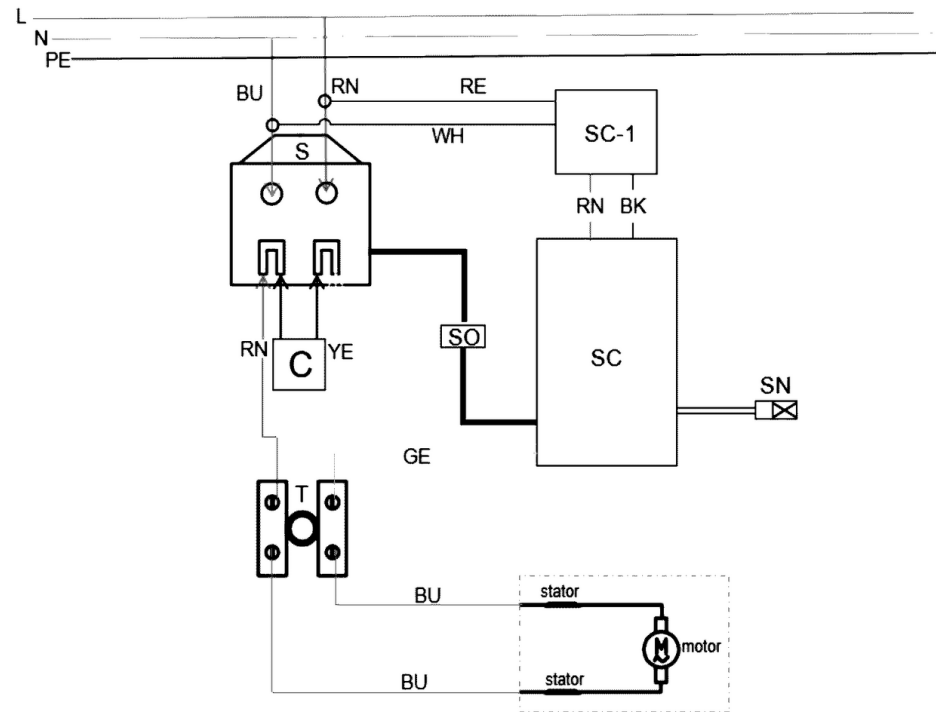

Posição	Quantidade	Introduza a	Descrição	PG
58	1	Referência	Veio	20
59	1	341520100	Pino	11
62	1	341164520	Esfera	11
63	1	344104450	O-ring	11
65	1	339149840	Elemento de mudanca	12
66	4	341724080	Parafuso	11
67	1	342024670	Anel (anilha) retencao	11
68	1	340005010	Engrenagem	20
69	1	341520130	Pino	11
70	1	315203450	Caixa da engrenagem	28
71	1	342024680	Anel (anilha) retencao	11
72	1	7100016995	RODAMIENTO RADIAL	22
75	2	342024690	Anel (anilha) retencao	11
76	1	341164510	Placa deslizadora	11
77	1	339149850	Veio	21
78	1	341606210	Extensao	24
81	1	338078840	Placa de identificacao	12
82	1	344164780	Chave de boca	14
83	1	344164790	Chave de boca	14
86	1	338135200	Placa de identificacao	12
90	2	316074920	Fixador da escova cpl.	18
91	1	344533890	Cabo electrico cpl.	19
92	1	343458610	Punho derecha	21
93	1	343458620	Punho izquierda	21
94	1	316074930	Amortecedor cpl.	22
95	1	316074950	Botao de comando cpl.	12
96	1	316074960	Junta cpl.	11
880	1	344130940	Tubo grasa	11
1001	1	338510850	Esquema de ligações	