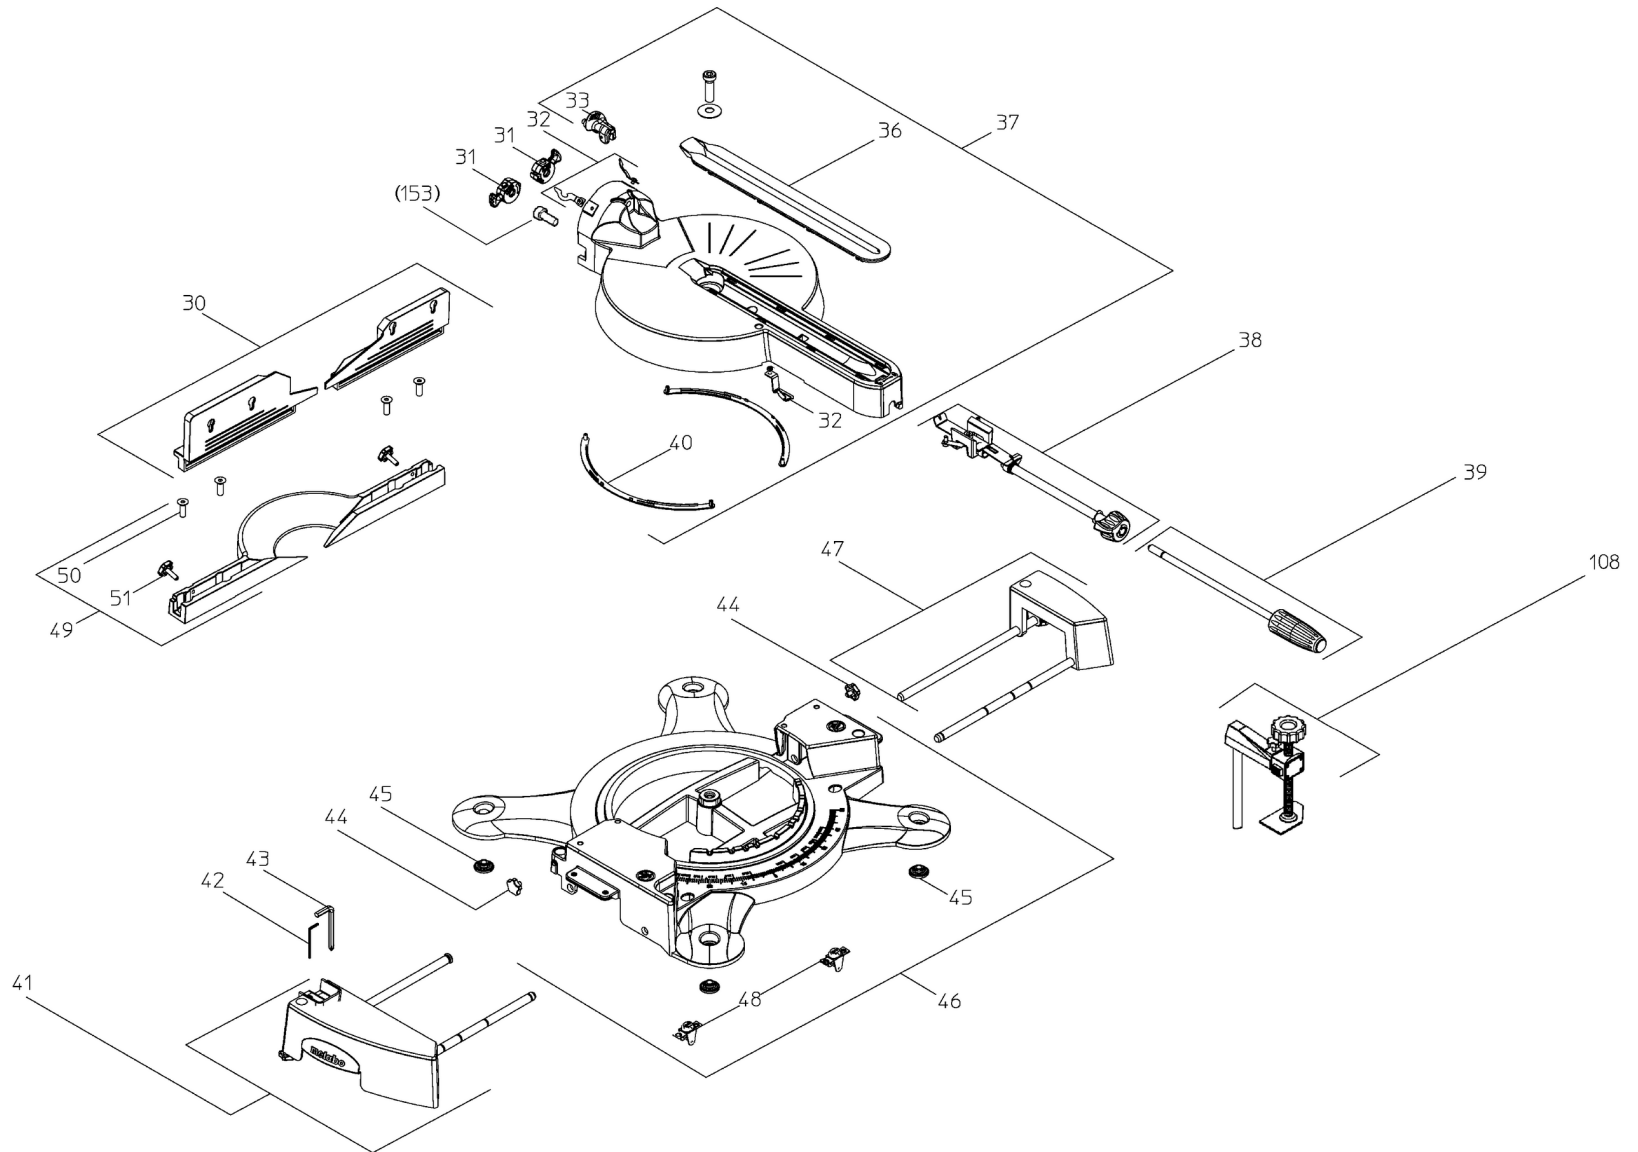

Позиция	Количество	Номер для заказа	Описание	PG
1	1	1395739162	SAW SPINDLE BOLT M 8x20 left	20
2	1	1482736560	Blade collar, outer	22
3	1	1485221618	Blade collar, inner	23
4	1	1010736141	Wheel guard compl.	35
5	1	1010736745	Swivel lever compl.	26
6	1	8056736540	Transformator KGS Plus	31
7	1	343082650	Laser compl.	37
8	3	6172001805	Fillister head screw w.fill. head screw	11
9	1	8243740097	GROMMET	11
10	1	7233736370	Poly-rib belt	24
11	1	141150410	Serrated lock washer	12
12	1	1381736730	Belt guard	24
13	1	1010739230	Saw blade arrest compl.	20
14	1	7051722854	Pressure spring	13
16	1	1010739035	Transportation lock compl. KGS 216/254/3	19
18	6	6172001805	Fillister head screw w.fill. head screw	11
19	1	7051711623	Pressure spring	11
20	1	1381736799	lock lever lower Guard	11
22	1	1394729185	Rear lower guard	20
23	1	1010737202	Safety guard compl.	30
24	1	7051736405	Return spring	11
25	1	1381736861	Plastic strip	11
26	1	6400736810	Retaining ring shaft	11
27	1	1010736893	Flange bolt	33
30	1	1010737210	Auxiliary guide compl.	30
31	2	1010736257	bevel stop compl. KGS Plus	14
32	1	1010739108	Pointer compl. KGS 216/254/315 Plus	34
33	1	1010739124	Catch clamb compl KGS 216/254/315 Plus	22
36	1	1010739116	Table insert compl. KGS 216/254/315 Plus	20
37	1	1010739647	Turntable compl. KGS 254/315 Plus	46
38	1	1010739159	Turntable Accessories KGS 254/315 Plus	34
39	1	1010736249	Control grip compl. KGS Plus	23
40	2	1388739629	Slide block KGS 254/315 Plus	18
41	1	1010737407	Table side extension left	37
42	1	9102076823	ALLEN HEXAGON KEY SW 2,5 SCHWARZ	11
43	1	9102689833	ALLEN HEXAGON KEY	16
44	2	341704570	Star grip screw	13
45	4	341147920	Rubber foot	20
46	1	1010740300	Table KGS 254/315 Plus	55
47	1	1010737415	Table side extension right	37
48	2	1010737555	Extension detent compl. KS 254/305	21