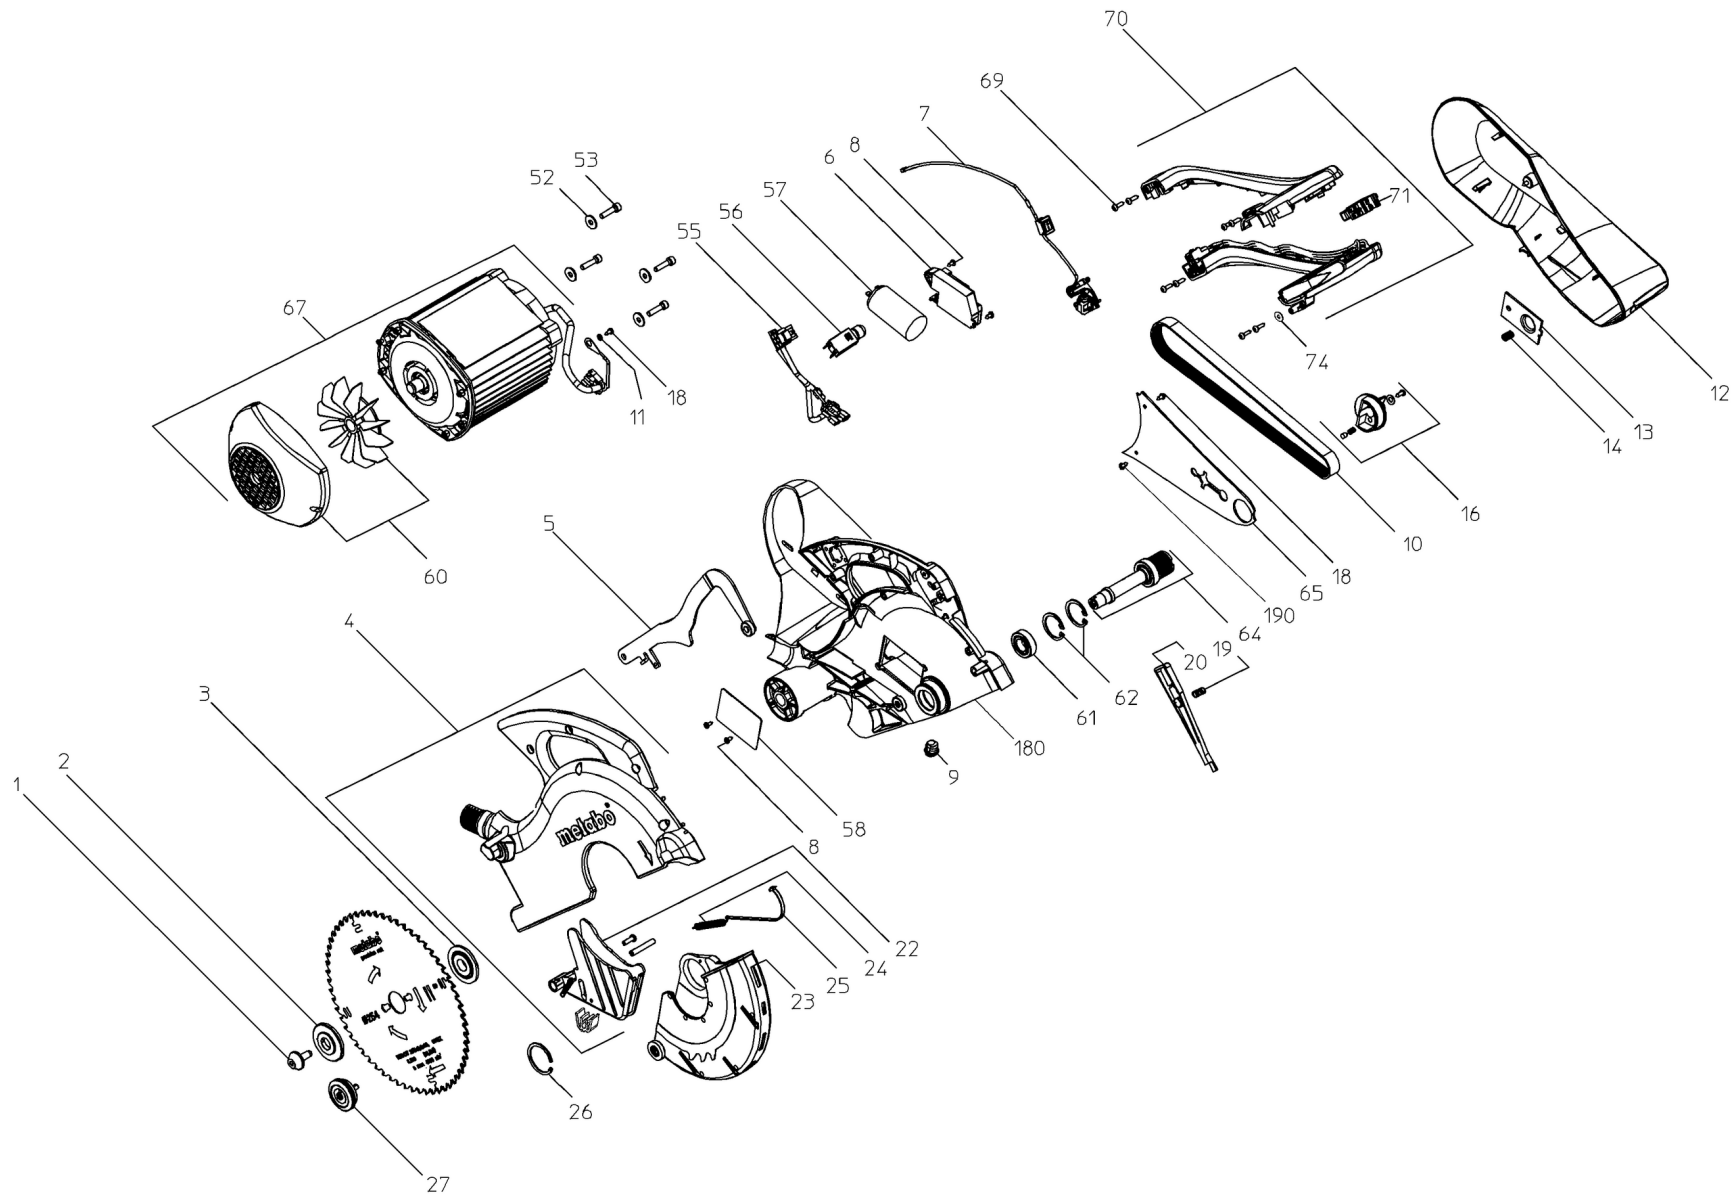

Позиция	Количество	Номер для заказа	Описание	PG
1	1	1395739162	SAW SPINDLE BOLT M 8x20 left	20
2	1	1482736560	Blade collar, outer	22
3	1	1485221618	Blade collar, inner	23
4	1	1010736141	Wheel guard compl.	35
5	1	1010736745	Swivel lever compl.	26
6	1	8056736540	Transformator KGS Plus	31
7	1	343082650	Laser compl.	37
8	3	6172001805	Fillister head screw w.fill. head screw	11
9	1	8243740097	GROMMET	11
10	1	7233736370	Poly-rib belt	24
11	1	141150410	Serrated lock washer	12
12	1	1381736730	Belt guard	24
13	1	1010739230	Saw blade arrest compl.	20
14	1	7051722854	Pressure spring	13
16	1	1010739035	Transportation lock compl. KGS 216/254/3	19
18	6	6172001805	Fillister head screw w.fill. head screw	11
19	1	7051711623	Pressure spring	11
20	1	1381736799	lock lever lower Guard	11
22	1	1394729185	Rear lower guard	20
23	1	1010737202	Safety guard compl.	30
24	1	7051736405	Return spring	11
25	1	1381736861	Plastic strip	11
26	1	6400736810	Retaining ring shaft	11
27	1	1010736893	Flange bolt	33
30	1	1010737210	Auxiliary guide compl.	30
31	2	1010736257	bevel stop compl. KGS Plus	14
32	1	1010739108	Pointer compl. KGS 216/254/315 Plus	34
33	1	1010739124	Catch clamb compl KGS 216/254/315 Plus	22
36	1	1010739116	Table insert compl. KGS 216/254/315 Plus	20
37	1	1010739647	Turntable compl. KGS 254/315 Plus	46
38	1	1010739159	Turntable Accessories KGS 254/315 Plus	34
39	1	1010736249	Control grip compl. KGS Plus	23
40	2	1388739629	Slide block KGS 254/315 Plus	18
41	1	1010737407	Table side extension left	37
42	1	9102076823	ALLEN HEXAGON KEY SW 2,5 SCHWARZ	11
43	1	9102689833	ALLEN HEXAGON KEY	16
44	2	341704570	Star grip screw	13
45	4	341147920	Rubber foot	20
46	1	1010740300	Table KGS 254/315 Plus	55
47	1	1010737415	Table side extension right	37
48	2	1010737555	Extension detent compl. KS 254/305	21