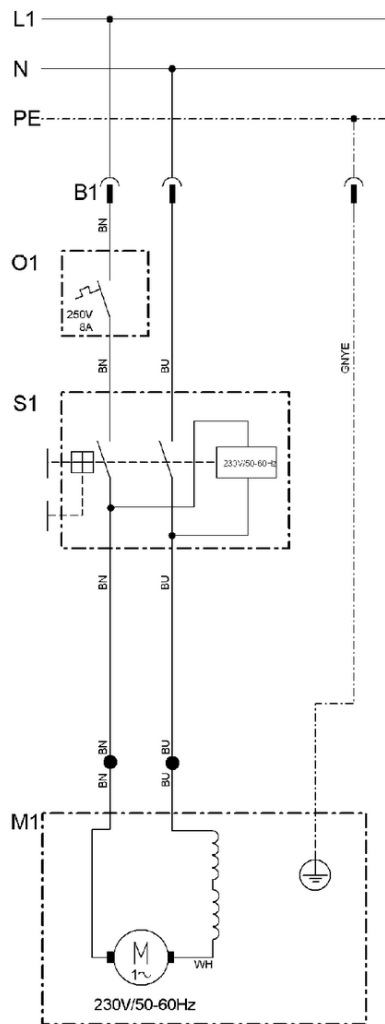

	Bedeutung der Kurzzeichen	Meaning of the symbols	Interprétation des symboles
B	Stecker	plug	fiche
C	Kondensator	condenser	condensateur
D	Funkentstördrossel	interference suppression inductance	inductance d'antiparasitage
E	Elektronik-Baustein	electronic unit	unité électronique
I	Induktionsspule	induction coil	bobine d'inductance
K	Klemme	terminal	borne
L	Licht	light	lumière
M	Motor	motor	moteur
O	Überlastschutz	overload cut-out	déclencheur de surintensité
R	Drehrichtungsumschalter	reversing switch	commutateur droite-gauche
S	Schalter	switch	interrupteur
U	Umschalter	change-over switch	commutateur
X	Elektronik-Element	electronic element	élément électronique

Pozícia	Počet	Typové číslo	Označenie	PG
1	1	1011711711	DECKEL DH 330	30
2	1	1011711819	KETTENSATZ-HOEHENEINSTELLUNG DH 330	29
3	1	1381711729	Kappe links	15
4	1	1011711746	KETTENSANNER DH 330	20
5	1	1381712555	SEITENDECKEL LINKS DH 330	27
6	1	1011711770	ZEIGER KPL. DH 330	18
7	1	1011711789	Zustellanzeige DH 330	24
8	2	1011711797	TISCHVERLAENGERUNG DH 330	42
9	1	1011711800	ZUSTELLKURBEL KPL. DH 330	29
10	1	1381711737	Kappe rechts	14
11	1	1011711827	EINSTELLEHRE M.WERKZEUG DH 330	28
12	1	1011711835	SPAENEABSAUGUNG DH 330	28
13	1	1388711848	WERKZEUGBEUTEL DH 330	27
14	1	1381712563	SEITENDECKEL RECHTS DH 330	27
15	1	1011711851	TIEFENANSCHLAG DH 330	30
20	1	1011712572	MOTOR KPL. DH 330	62
22	1	1011712602	ROTOR KPL. DH 330	52
23	1	1011712580	KOHLEBUERSTEN-SATZ DH 330	29
24	1	8116706793	UEBERLASTUNGSSCHUTZ	22
26	1	1011712599	SCHALTER M.BLENDE DH 330	36
30	1	1011711886	KETTENSATZ-ANTRIEB DH 330	28
31	1	1011711922	DRUCKFEDERSATZ DH 330	18
32	1	1011711908	MESSERWELLE KPL. DH 330	56
33	1	1011711894	GUMMIWALZE DH 330	36
34	1	1011712610	MESSERWELLENABDECKUNG DH 330	31
35	1	1011711860	SPANNEINHEIT DH 330	46
36	1	7233712030	KEILRIPPENRIEMEN	30
37	1	1011711916	MESSERSPANNSCHIENE KPL. DH 330	31
38	1	1011711932	Druckfedersatz fuer Messer DH 330	13